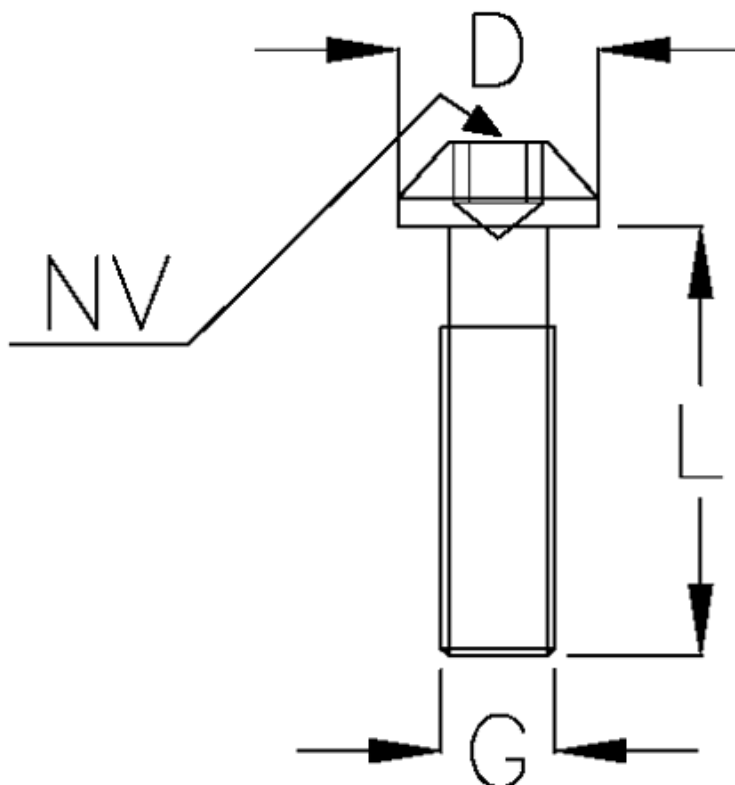

Varenummer: 0581421005

Beskrivelse: Hepco MCS skrue 1-242-1005 str M12x30

Mål

D = 19.4

G = M12

L = 30

NV = 8